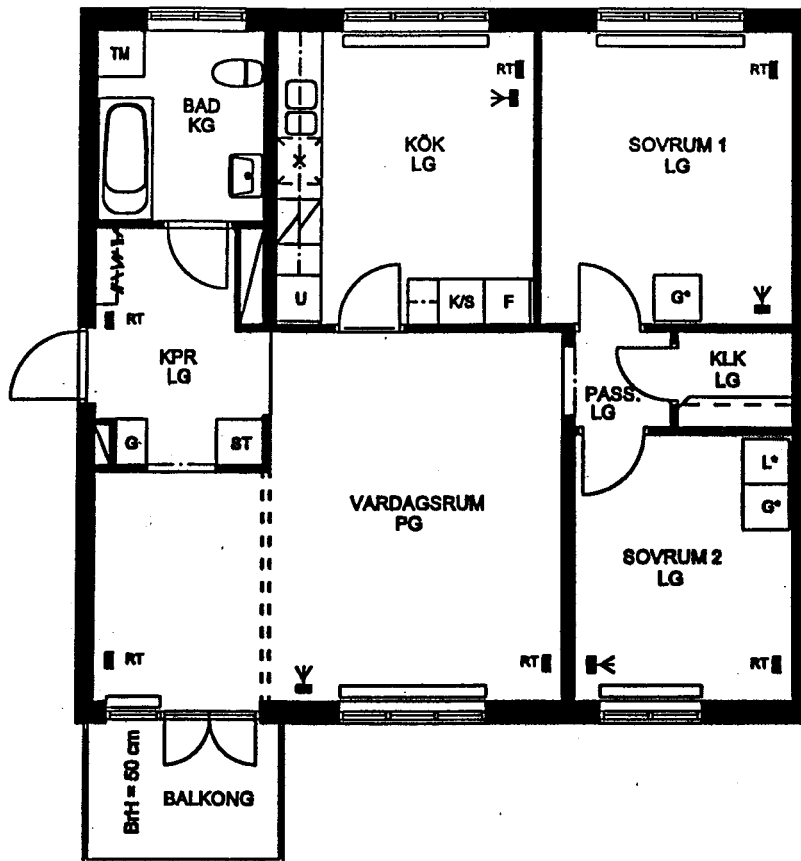

BRF. RUSTHÅLLAREN

3 RK 80,0m²

Rätt till ändringar förbehålles.

SKALA 1:100

Förklaringar:

Rumshöjd = 255 cm

BrH Bröstningshöjd = 80 cm där annat ej anges.

KPR Kapprum

G Garderob

L Linneskåp

ST Städ

* Fyttbart skåp

KLK Klädkammare

Spis

Kyl/Sval

Frys