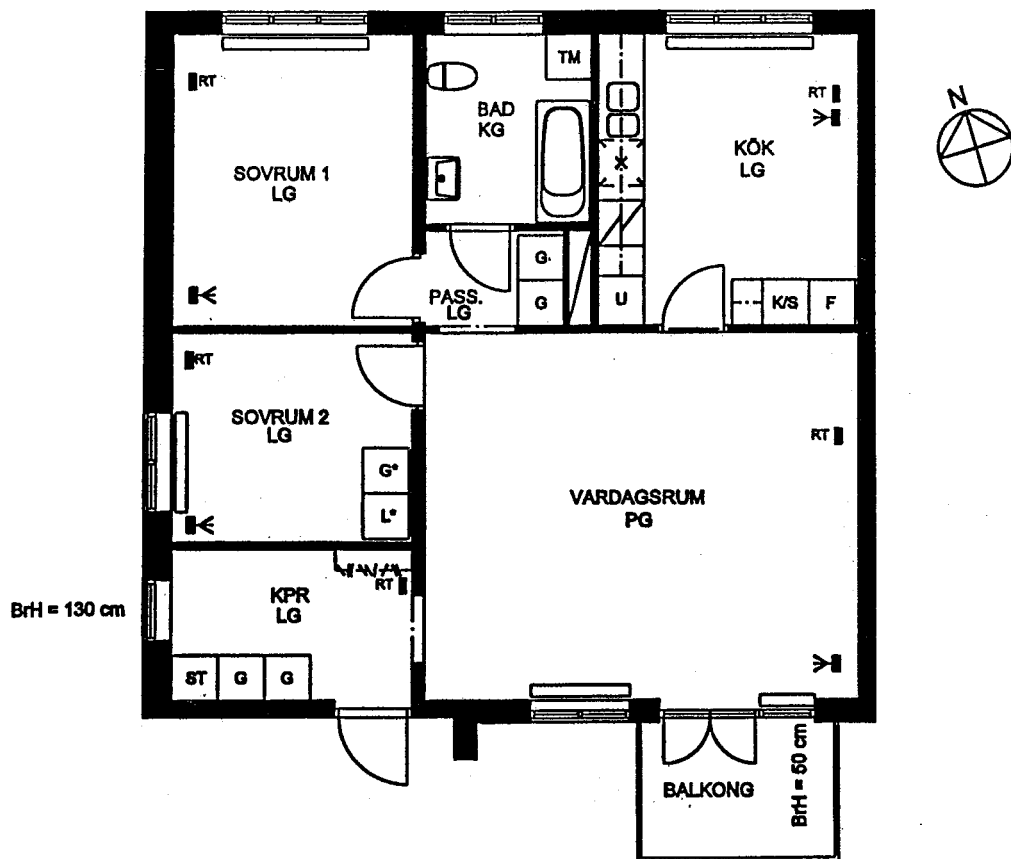

BRF. RUSTHÅLLAREN

3 RK 79,0m²

Rätt till ändringar förbehålles.

Förklaringar:

Rumshöjd = 255 cm

BrH Bröstningshöjd = 80 cm där annat ej anges.

KPR Kapprum

G Garderob

L Linneskåp

ST Städ

* Fyttbart skåp

KLK Klädkammare

Spis

Kyl/Sval

Frys

Kyl/Frys

◄◄ Kabel-tv/data

◄ RT Teleuttag

◄ = Tillvalsvägg