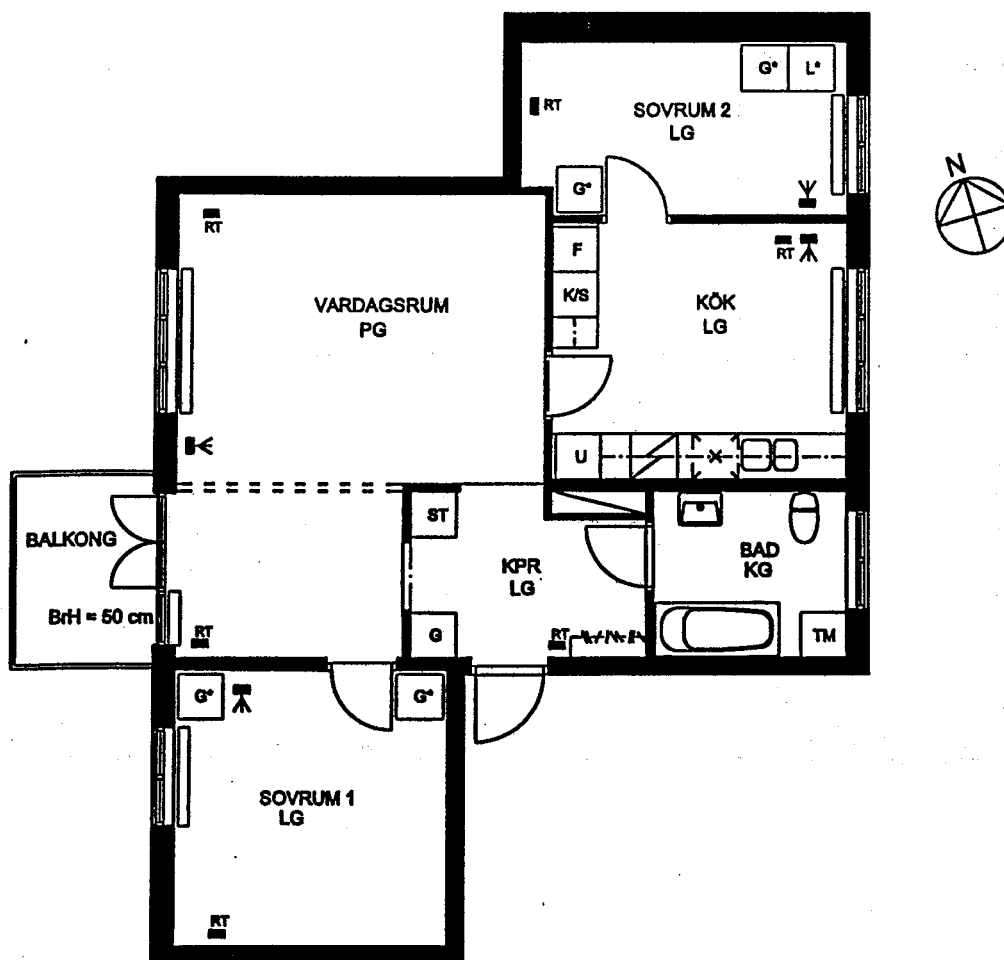

BRF. RUSTHÅLLAREN

3 RK 76,0m²

Rätt till ändringar förbehålles.

SKALA 1:100

Förklaringar:

Rumshöjd = 255 cm

BrH Bröstningshöjd = 80 cm där annat ej anges.

KPR Kapprum

G Garderob

L Linneskåp

ST Städ

* Fyttbart skåp

KLK Klädkammare

Spis

K/S Kyl/Sval

F Frys