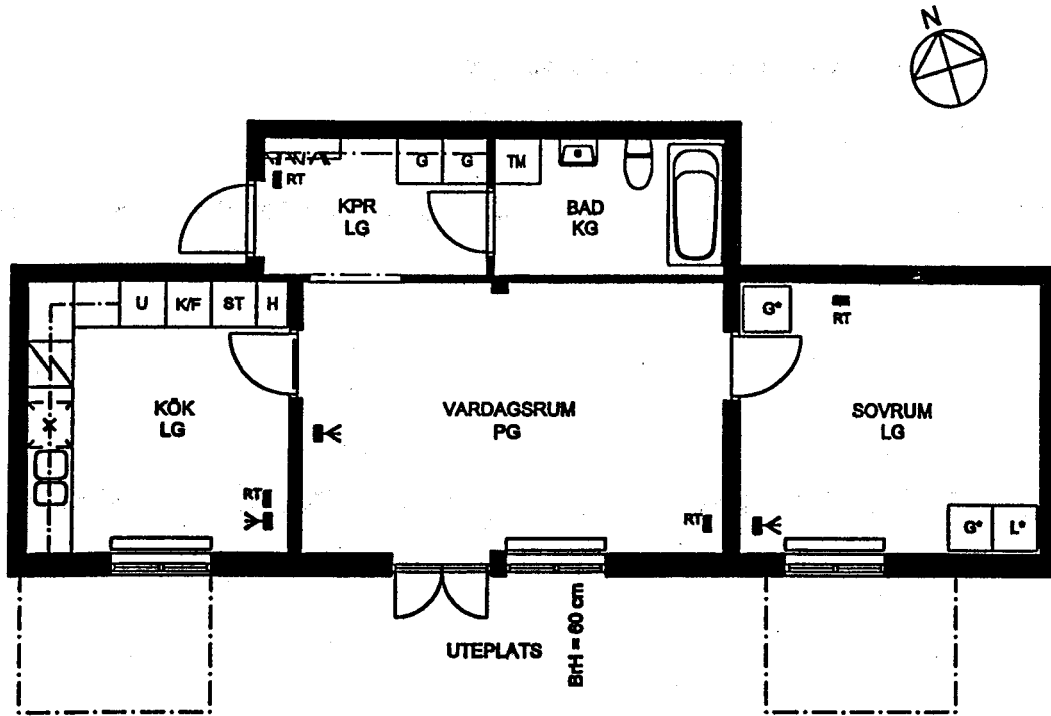

BRF. RUSTHÅLLAREN

2 RK 59,0m²

Rätt till ändringar förbehålles.

Förklaringar:

Rumshöjd = 255 cm

BrH Bröstningshöjd = 80 cm där annat ej anges.

KPR Kapprum

G Garderob

L Linneskåp

ST Stöd

* Flyttbart skåp

KLK Klädkammare

☑ Spis

K/S Kyl/Sval

F Frys

K/F Kyl/Frys