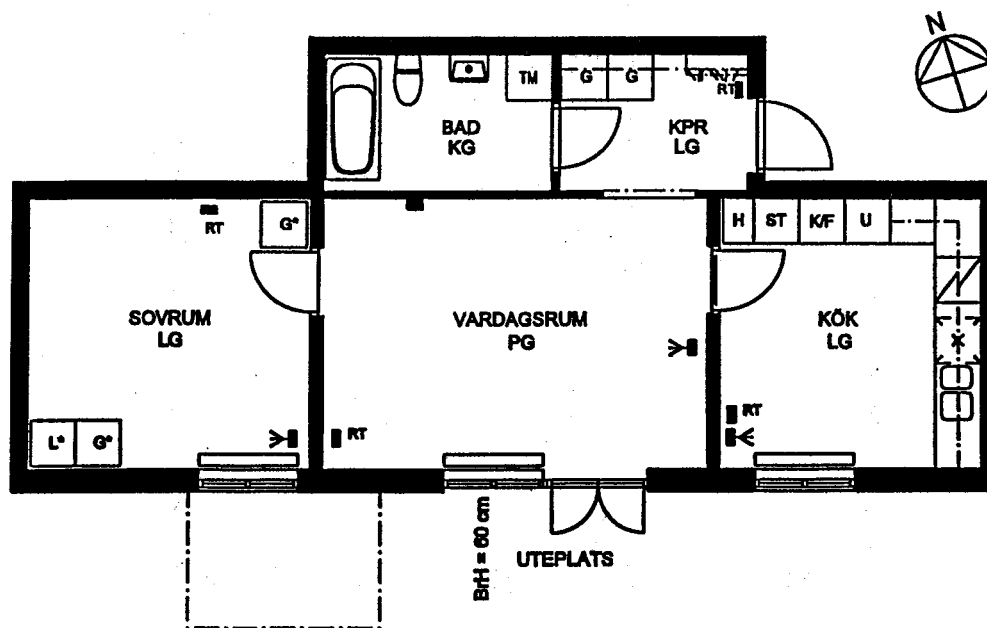

BRF. RUSTHÅLLAREN

2 RK 55,5m²

Gäller lägenhet nummer:

1002

Rätt till ändringar förbehålles.

Förklaringar:

Rumshöjd = 255 cm

BrH Bröstningshöjd = 80 cm där annat ej anges.

KPR Kapprum

G Garderob

L Linneskåp

ST Städ

* Flyttbart skåp

KLK Klädkammare

Spis

Ky/Sval