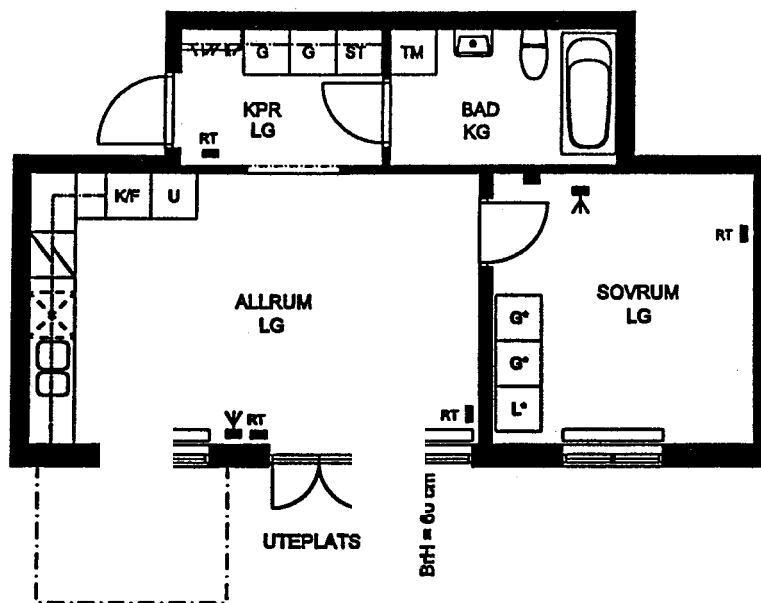

# BRF. RUSTHÅLLAREN

2 RKv 45,0m<sup>2</sup>

Gäller lägenhet nummer:

301

Rätt till ändringar förbehålles.

## Förklaringar:

Rumshöjd = 255 cm

BrH Bröstringshöjd = 80 cm där annat ej anges.

KPR Kapprum

G Garderob

L Linneskåp

ST Städ

\* Flyttbart skåp

KLK Klädkammare

Spis

K/S Kyl/Sval

F Frys

K/F Kyl/Frys

Plats för diskmaskin

U Högskåp med plats för mikro

H Högskåp med hyllor